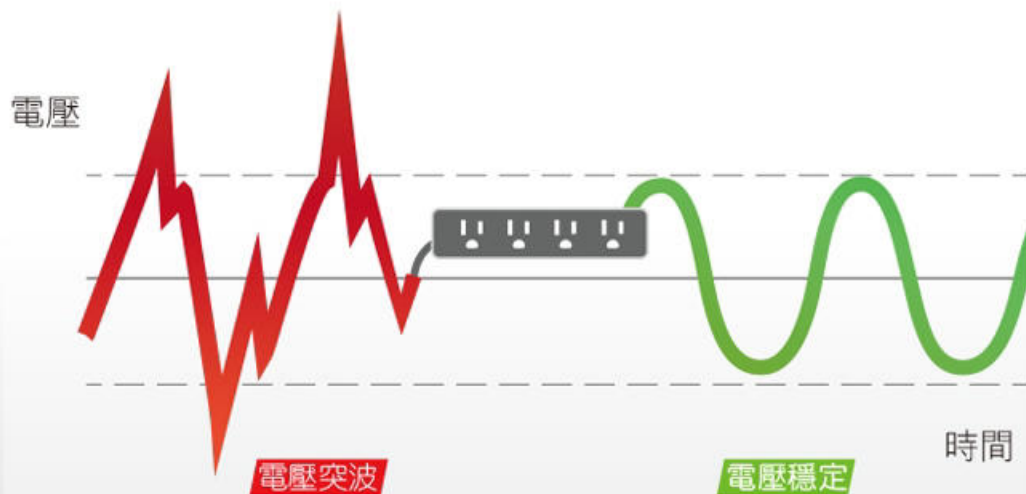

【USB充電器輸出電流】3.4A

【USB專利號碼】R.O.C. PAT.221976

【材質】銅、防火PC塑料

突波吸收能量：100焦耳

瞬間最高可承受電流值：4500安培

瞬間最高可抑制電壓值：650伏特

防雷擊抗突波

日常生活用電，發生雷擊造成電壓異常，進而導致電子產品損壞；具有突波吸收功能之電源延長線，可接收異常電源突波，使電壓呈現穩定狀態，進而保護電器用品之安全及使用壽命。