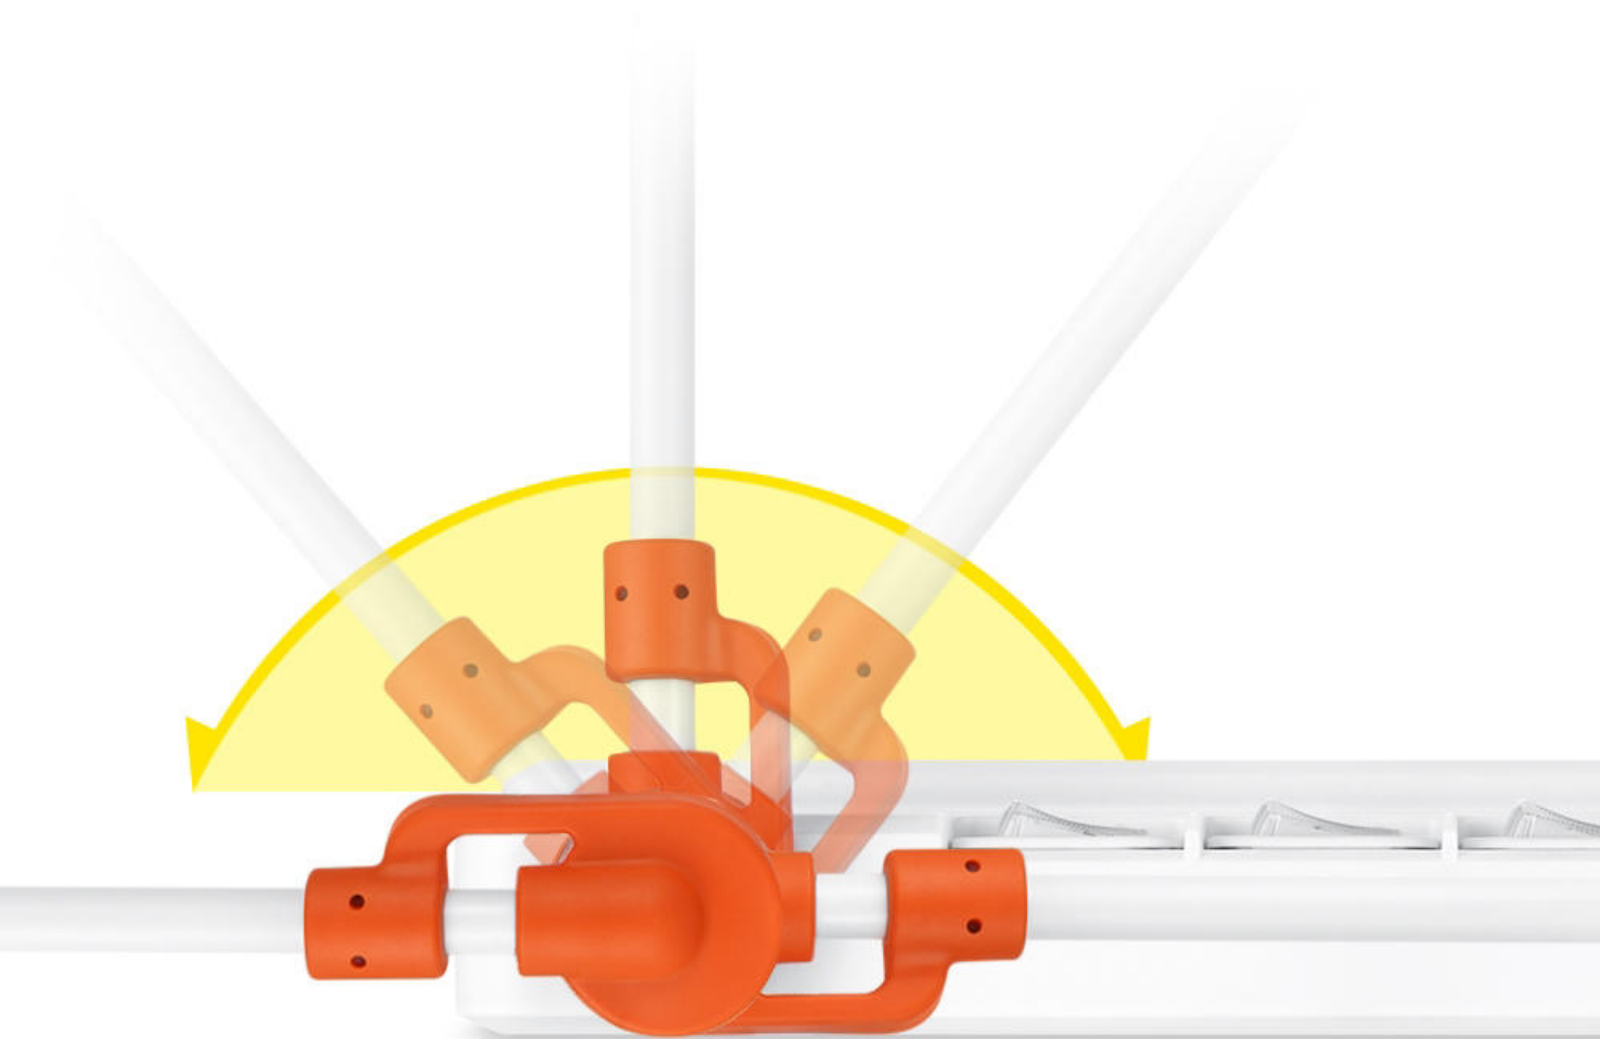

【USB充電器輸出電流】3.4A

【USB專利號碼】R.O.C. PAT.221976

【材質】銅、防火PC塑料

突波吸收能量：100焦耳

瞬間最高可承受電流值：4500安培

瞬間最高可抑制電壓值：650伏特

防雷擊抗突波

日常生活用電，發生雷擊造成電壓異常，進而導致電子產品損壞；具有突波吸收功能之電源延長線，可接收異常電源突波，使電壓呈現穩定狀態，進而保護電器用品之安全及使用壽命。

90度旋轉插座

※需配插頭使用，進行方向旋轉※

插座可依需求自由調整角度，
即使插上較大插頭，也不怕
相互打線，且有效利用空間。

3.4A USB充電孔

2 Port USB可搭配各式USB傳輸充電線，供iPhone、SAMSUNG、ASUS、LG、HTC、SONY、OPPO、小米等各廠牌手機及數位相機、GPS、藍芽耳機、電子煙等3C產品充電。

集中式開關

可同時關閉或啟動所有機器之電源，若發生電源過載時會自動斷電保護，避免引起意外事故。

180度旋轉出線

不必再侷限單向擺放，可依環境調整最佳角度，讓居家空間更加美觀。

※只支援180度旋向，請勿強制旋轉超過角度，造成線身損壞※

專利抗搖擺設計

插頭端有獨家護頸支撐，當插頭在插拔時，能有效減緩線身彎折，提升線身使用壽命。 專利號：29/631,852

國家認證標準

高功率安全電線採用VCTF 2.0mm²
通過BSMI安全檢驗，使用更安心。

USB充電孔

AC插座與USB埠可同時供電
雙USB插孔，可搭配USB傳輸充電線，
供iPhone、iPod、各廠牌手機、數位相機、GPS、MP3等3C產品充電用。
輸出輸壓為DC 5V，最大電流總和為3.4A。

獨家專利

抗搖擺插頭 耐彎折 緩衝拉力

安全結構設計，保護卡榫不易失去接合力；90度插頭設計輕鬆遊走居家狹小空間。牆壁邊/沙發下/冰箱旁...

180°旋轉出線設計

角度隨心調整 方便居家佈線

不再侷限單向擺放，可依環境調整最佳角度，讓居家設計更加美觀。
※只支援180度旋向，請勿強制旋轉超過角度，造成線身損壞※